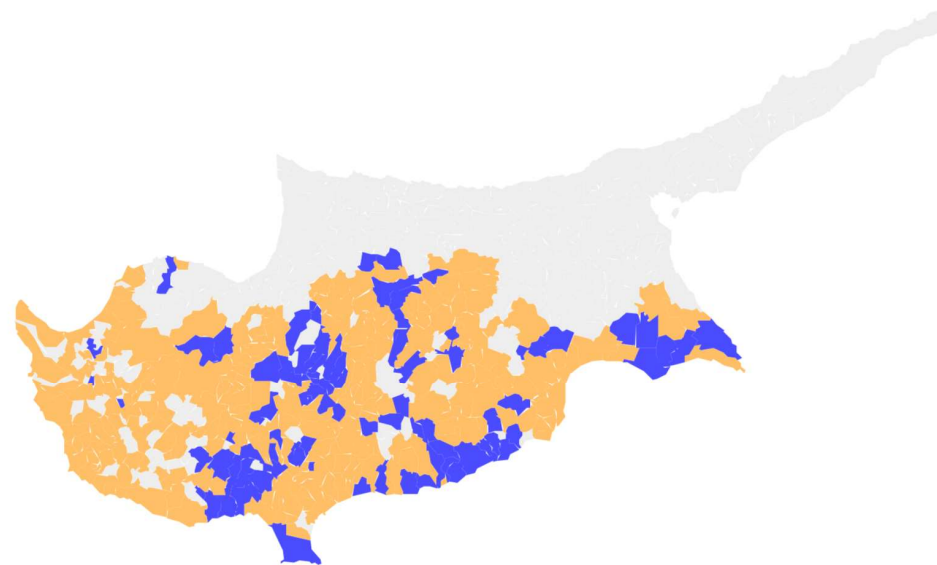

0.15%

Επισκόπηση

Εγγεγραμμένοι : 476758.00

Αποχή : 0.09% (45068)

Λευκά : 0.01% (5647)

Άκυρα : 0.03% (11850)

Αλλαγή επιπέδου χάρτη

- Επαρχίες
- Χωριά/Δήμοι

Leaflet

Analyzer

2003

Παγκύπρια Αποτελέσματα

ΠΑΠΑΔΟΠΟΥΛΟΣ ΤΑΣΟΣ

51.51%

213353

ΚΛΗΡΙΔΗΣ ΓΛΑΥΚΟΣ