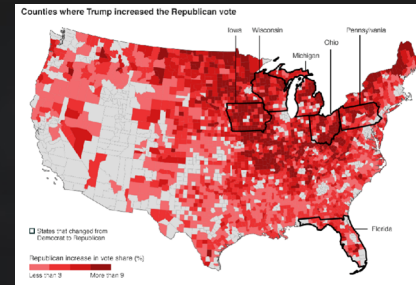

BBC NEWS

Google

CNN

Αναλυτικά τα ποσοστά:

ΣΥΓΚΕΝΤΡΩΤΙΚΑ: ΠΑΓΚΥΠΡΙΑ 100% Εγγεγραμμένοι:543.186

Ψήφισαν:362.541 (66.74%) Αποχή:180.645 (33.26%)

Έγκυρα:351.390 (96.92%) Άκυρα:7.673 (2.12%) Λευκά:3.478 (0.96%)

ΔΗΜΟΚΡΑΤΙΚΟΣ ΣΥΝΑΓΕΡΜΟΣ (ΔΗ.ΣΥ) 30.69%