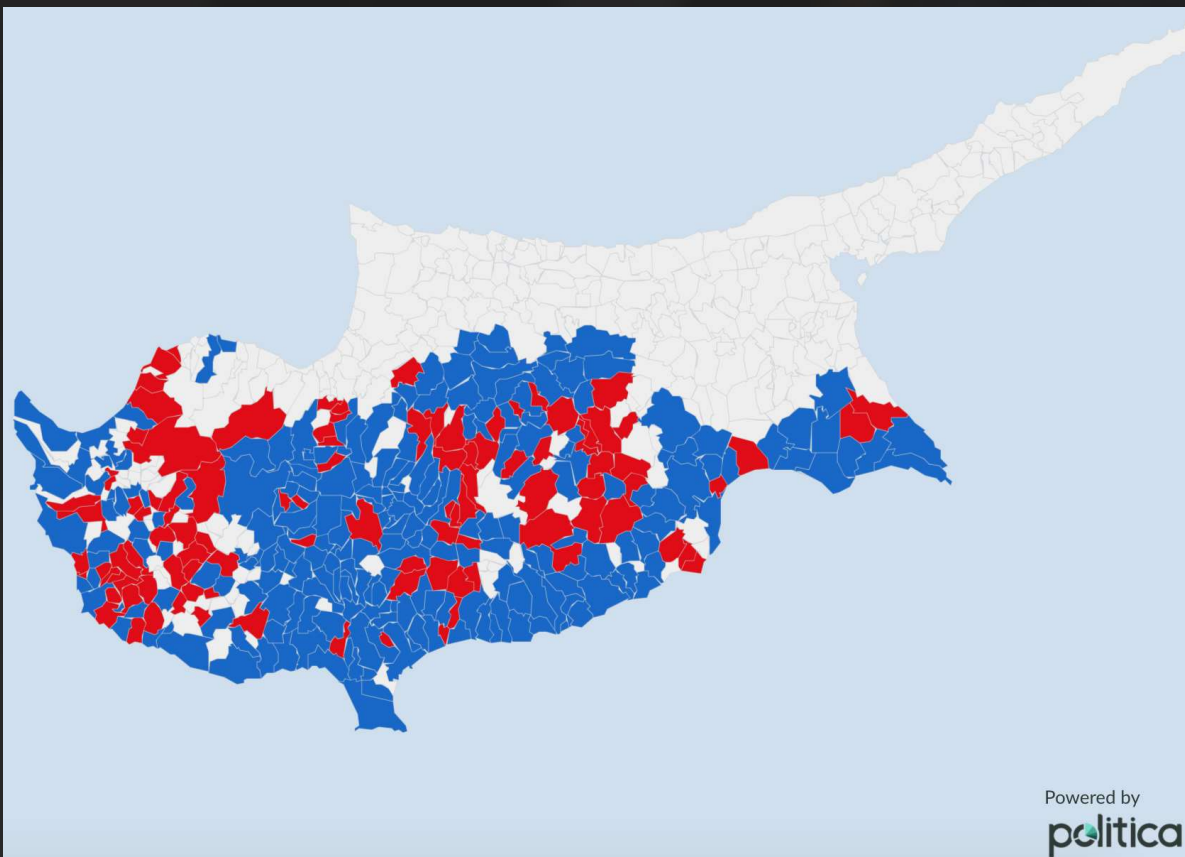

2.18 %

ΓΙΩΡΓΟΣ ΛΙΛΛΗΚΑΣ

0.22 %

ΑΝΔΡΕΑΣ ΕΥΣΤΡΑΤΙΟΥ

0.19 %

ΧΑΡΗΣ ΑΡΙΣΤΕΙΔΟΥ

Powered by
politica

DATA ACCESS