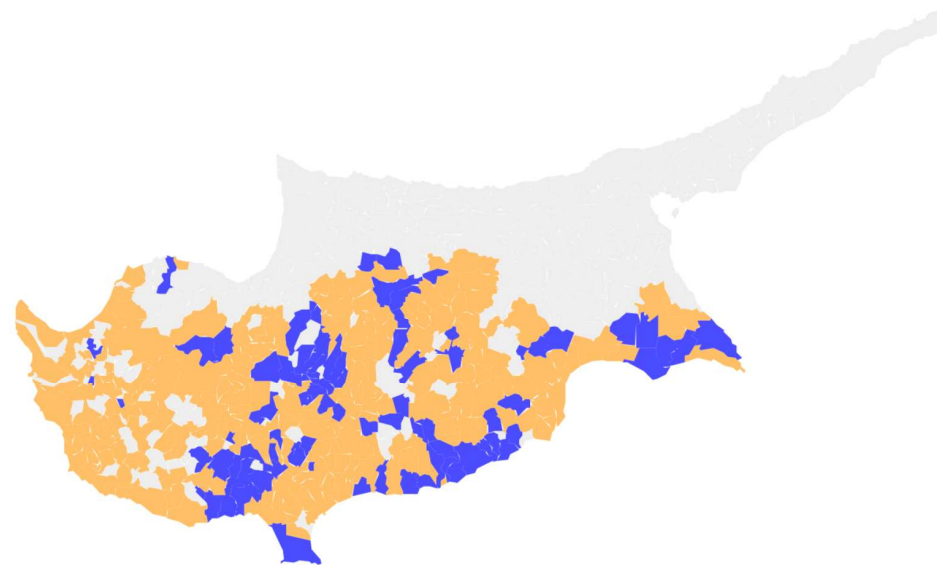

ΚΥΡΙΑΚΟΥ (ΟΥΤΟΠΟΣ) ΚΩΣΤΑΣ

0.44%

1840

ΕΥΣΤΡΑΤΙΟΥ ΑΝΔΡΕΑΣ

0.15%

Επισκόπηση

Εγγεγραμμένοι : 476758.00

Αποχή : 0.09% (45068)

Λευκά : 0.01% (5647)

Άκυρα : 0.03% (11850)

Αλλαγή επιπέδου χάρτη

- Επαρχίες
- Χωριά/Δήμοι

Leaflet

politica

Empowering
Citizens

politica