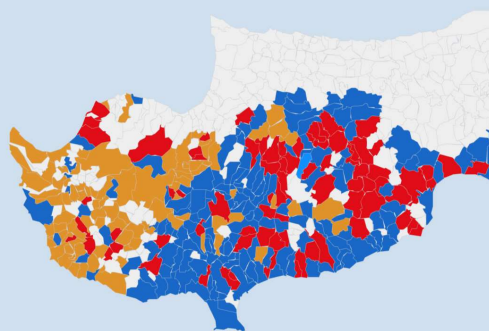

Presidential Elections 2018

55.99 %

ΝΙΚΟΣ ΑΝΑΣΤΑΣΙΑΔΗΣ

44.01 %

ΣΤΑΥΡΟΣ ΜΑΛΑΣ

ΠΑΓΚΥΠΡΙΑ

Ποσοστό Καταμέτρησης **100.00%**

Ψηφοφόροι	Αποχή	Λευκά	Άκυρα
550876	28.12%	0.87%	1.48%