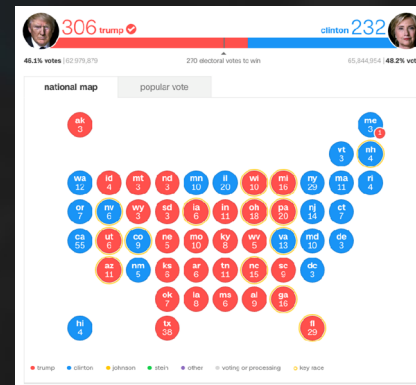

BBC NEWS

Google

CNN

Αναλυτικά τα ποσοστά:

ΣΥΓΚΕΝΤΡΩΤΙΚΑ: ΠΑΓΚΥΠΡΙΑ 100% Εγγεγραμμένοι:543.186

Ψήφισαν:362.541 (66.74%) Αποχή:180.645 (33.26%)

Έγκυρα:351.390 (96.92%) Άκυρα:7.673 (2.12%) Λευκά:3.478 (0.96%)

ΔΗΜΟΚΡΑΤΙΚΟΣ ΣΥΝΑΓΕΡΜΟΣ (ΔΗ.ΣΥ) 30.69%