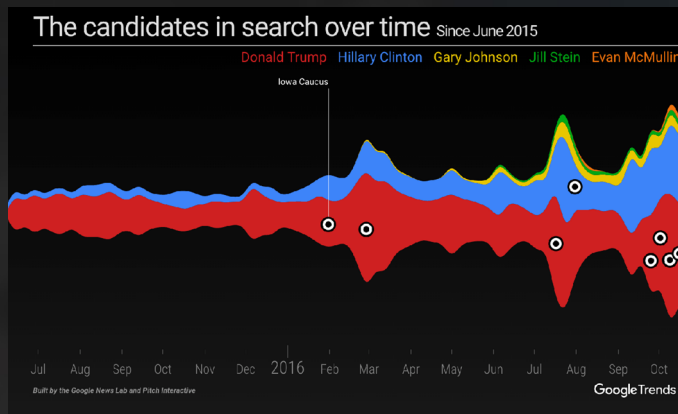

BBC NEWS

Google

CNN

Αναλυτικά τα ποσοστά:

ΣΥΓΚΕΝΤΡΩΤΙΚΑ: ΠΑΓΚΥΠΡΙΑ 100% Εγγεγραμμένοι:543.186

Ψήφισαν:362.541 (66.74%) Αποχή:180.645 (33.26%)

Έγκυρα:351.390 (96.92%) Άκυρα:7.673 (2.12%) Λευκά:3.478 (0.96%)

ΔΗΜΟΚΡΑΤΙΚΟΣ ΣΥΝΑΓΕΡΜΟΣ (ΔΗ.ΣΥ) 30.69%