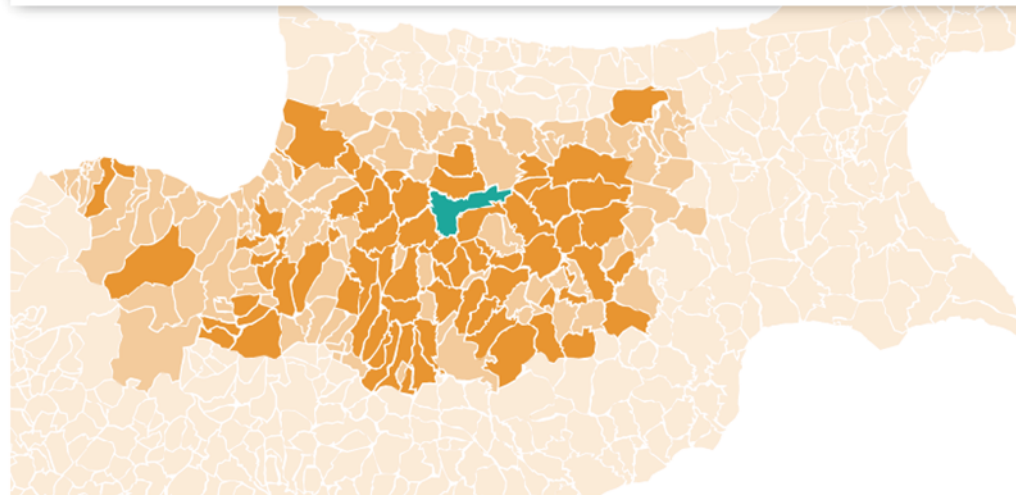

ΛΕΥΚΩΣΙΑ

ΚΕΡΥΝΕΙΑ

ΑΜΜΟΧΩΣΤΟΣ

ΛΑΡΝΑΚΑ

ΛΕΜΕΣΟΣ

ΠΑΦΟΣ

Αναζήτηση Περιοχής

ΑΓ ΕΠΙΦΑΝΕΙΟΣ ΟΡΕΙΝΗΣ

ΑΓ ΙΩΑΝΝΗΣ
ΜΑΛΟΥΝΤΑΣ

ΑΓΙΑ ΜΑΡΙΝΑ ΞΥΛΙΑΤΟΥ

ΑΓΙΟΙ ΤΡΙΜΙΘΙΑΣ

ΑΓΙΟΣ ΔΟΜΕΤΙΟΣ

ΑΓΙΟΣ ΘΕΟΔΩΡΟΣ
ΣΟΛΕΑΣ

ΑΓΛΑΝΤΖΙΑ

ΑΚΑΚΙ

ΑΝΑΓΕΙΑ

ΑΝΑΛΥΟΝΤΑΣ

ΑΡΓΑΚΙ

ΑΡΕΔΙΟΥ

ΑΣΚΑΣ

ΑΣΤΡΟΜΕΡΙΤΗΣ

ΠΑΛΛΙΟΜΕΤΟΧΟ

14:02:32

Κοινοτάρχης Κ. Συμβούλια

ΚΥΠΡΙΑΝΟΥ ΑΝΔΡΕΑΣ

61.76% (1476 Ψήφοι)

ΤΟΜΑΖΟΥ ΣΩΤΗΡΗΣ

38.24% (914 Ψήφοι)

ΚΑΤΑΜΕΤΡΗΣΗ 100%
ΨΗΦΙΣΙΑΝ (2528)

ΛΕΥΚΑ (88)

ΑΚΥΡΑ (50)

ΑΠΟΧΗ (899)

Powered by
politica