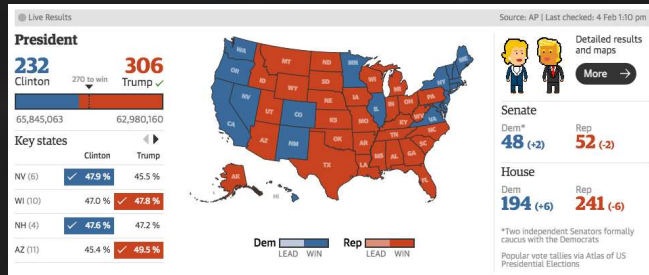

to re-use

FREE

to re-distribute

Usable Form

Open Data

Usable Form

Parliament Elections 2016

theguardian

BBC NEWS

Google

CNN

Αναλυτικά τα ποσοστά:

ΣΥΓΚΕΝΤΡΩΤΙΚΑ: ΠΑΓΚΥΠΡΙΑ 100% Εγγεγραμμένοι:543.186

Ψήφισαν:362.541 (66.74%) Αποχή:180.645 (33.26%)

Έγκυρα:351.390 (96.92%) Άκυρα:7.673 (2.12%) Λευκά:3.478 (0.96%)

ΔΗΜΟΚΡΑΤΙΚΟΣ ΣΥΝΑΓΕΡΜΟΣ (ΔΗ.ΣΥ) 30.69%