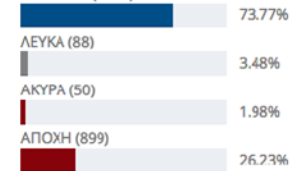

ΑΝΑΓΕΙΑ

ΑΝΑΛΥΟΝΤΑΣ

ΑΡΓΑΚΙ

ΑΡΕΔΙΟΥ

ΑΣΚΑΣ

ΑΣΤΡΟΜΕΡΙΤΗΣ

ΠΑΛΛΙΟΜΕΤΟΧΟ

14:02:32

Κοινοτάρχης Κ. Συμβούλια

ΚΥΠΡΙΑΝΟΥ ΑΝΔΡΕΑΣ

61.76% (1476 Ψήφοι)

ΤΟΜΑΖΟΥ ΣΩΤΗΡΗΣ

38.24% (914 Ψήφοι)

ΚΑΤΑΜΕΤΡΗΣΗ 100%
ΨΗΦΙΣΙΑΝ (2528)

ΛΕΥΚΑ (88)

ΑΚΥΡΑ (50)

ΑΠΟΧΗ (899)

Powered by
politica

OUR CLIENTS

Ο ΦΙΛΕΛΕΥΘΕΡΟΣ

Η ΚΑΘΗΜΕΡΙΝΗ

SIGMA
ΤΗΛΕΟΡΑΣΗ

Market Share:

85% of
Online Media
+
50% of TV