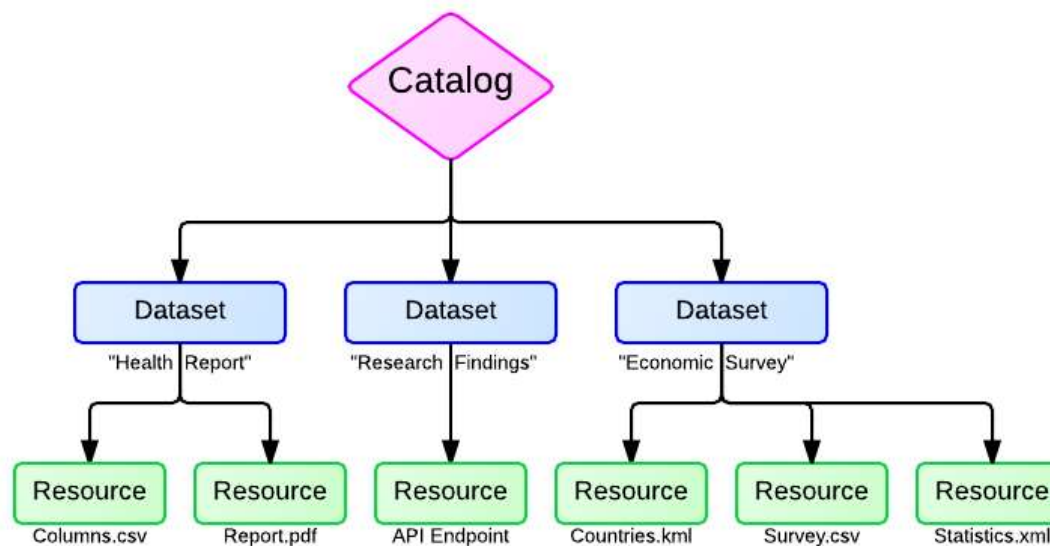

- Δομή δεδομένων